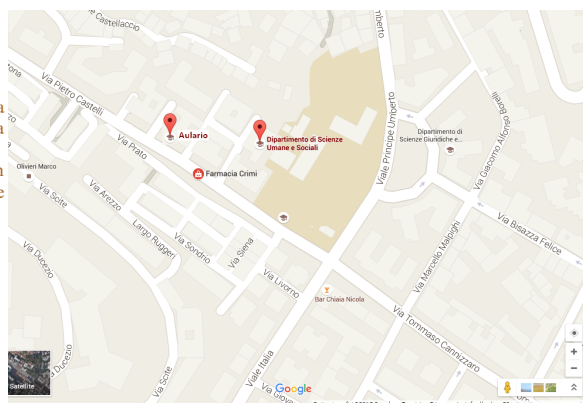

## Dove siamo e come raggiungerci

### Segreteria didattica - Via Bivona, 6/8:

Dalla Stazione Centrale di Messina - Autobus n° 43 da Cavallotti - Fermata Via Pietro Castelli (un isolato da via Bivona).

Dalla Tourist Caronte - E' possibile prendere il Tram (direzione Catania) e scendere a Piazza Cairoli. Proseguire sulla via Tommaso Cannizzaro in direzione monte.

### Aula Caracciolo - I piano - Via Bivona

Sede delle lezioni classe LM-51

### Segreteria Amministrativa Studenti - Piazza Antonello:

- Dalla Stazione Centrale di Messina - E' possibile prendere il Tram (direzione Palermo) e scendere alla Fermata di Palazzo Zanca
- Dalla Tourist Caronte - E' possibile prendere il Tram (direzione Catania) e scendere alla Fermata di Palazzo Zanca
- Da Catania - Da Palermo